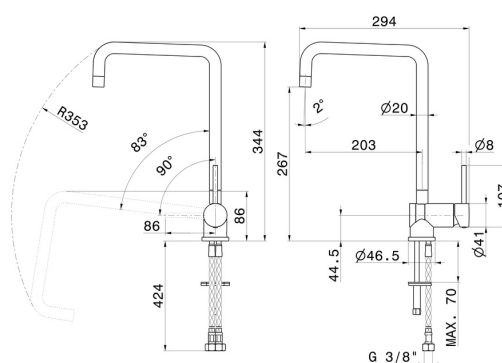

XT

4370.31.028

Miscelatore monocomando per lavello con bocca quadra girevole reclinabile per sotto finestra - finitura Cromo Spazzolato

Cromo Spazzolato

CARATTERISTICHE

Materiale

Ottone

Tecnologia

Energy Saving - Save Water

Installazione

Da appoggio

Canna miscelatore cucina

Canna girevole - Canna quadra
quadra - Canna reclinabile

Tipologia di comando

Monocomando

DISEGNO TECNICO

XT

4370.31.028

Miscelatore monocomando per lavello con bocca quadra girevole reclinabile per sotto finestra -
finitura Cromo Spazzolato

FINITURE DISPONIBILI

31.028

Cromo Spazzolato

01.093

finitura Nero opaco