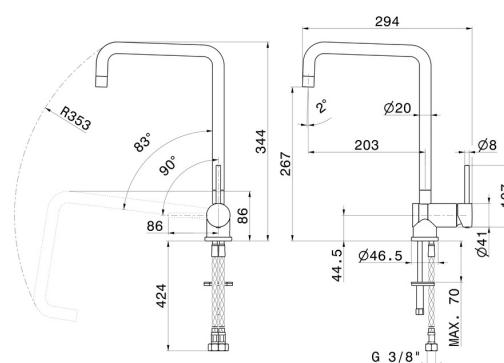

XT

4370.59.066

Miscelatore monocomando per lavello con bocca quadra girevole reclinabile per sotto finestra - finitura PVD Acciaio Spazzolato

PVD Acciaio Spazzolato

CARATTERISTICHE

Materiale

Ottone

Tecnologia

Energy Saving - Save Water

Installazione

Da appoggio

Canna miscelatore cucina

Canna girevole - Canna quadra
quadra - Canna reclinabile

Tipologia di comando

Monocomando

DISEGNO TECNICO

XT

4370.59.066

Miscelatore monocomando per lavello con bocca quadra girevole reclinabile per sotto finestra -
finitura PVD Acciaio Spazzolato

FINITURE DISPONIBILI

59.066

PVD Acciaio Spazzolato

01.093

finitura Nero opaco