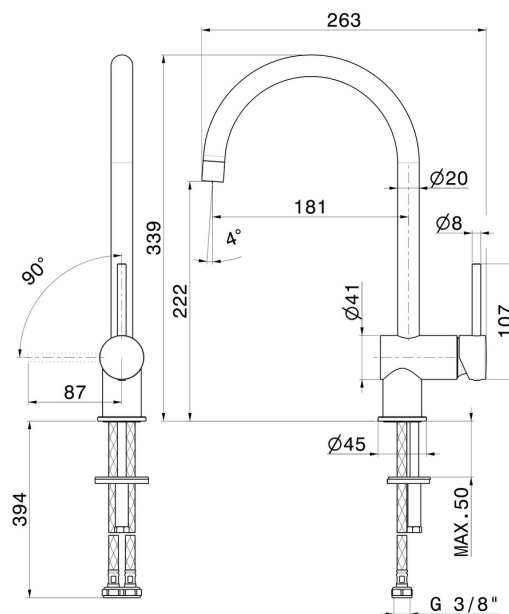

**XT**

**4325.21.018**

Miscelatore monocomando per lavello con bocca tonda girevole - finitura Cromo

Cromo

**CARATTERISTICHE**

Materiale  
Tecnologia  
Installazione  
Canna miscelatore cucina  
Tipologia di comando

**Ottone**  
**Energy Saving - Save Water**  
**Da appoggio**  
**Canna girevole - Canna tonda**  
**Monocomando**

**DISEGNO TECNICO**

**XT**

**4325.21.018**

Miscelatore monocomando per lavello con bocca tonda girevole - finitura Cromo

**59.066**

finitura PVD Acciaio Spazzolato