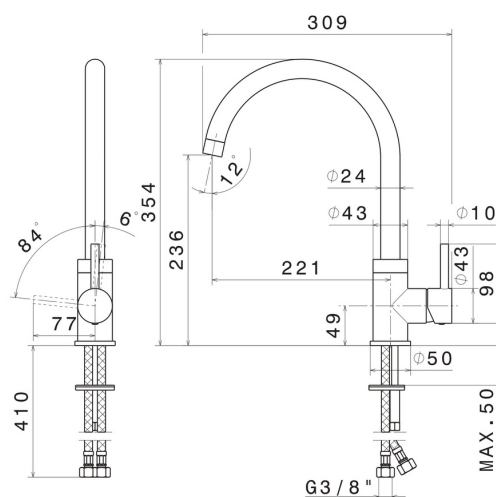

# REAL

**63421.43.238**

Miscelatore monocomando per lavello con bocca tonda girevole - finitura Antracite

## CARATTERISTICHE

Materiale	<b>Ottone</b>
Tecnologia	<b>Energy Saving</b>
Installazione	<b>Da appoggio</b>
Canna miscelatore cucina	<b>Canna girevole - Canna tonda</b>
Tipologia di comando	<b>Monocomando</b>

## DISEGNO TECNICO

**REAL**

**63421.43.238**

Miscelatore monocomando per lavello con bocca tonda girevole - finitura Antracite

**FINITURE DISPONIBILI**

---

**43.238**

Antracite