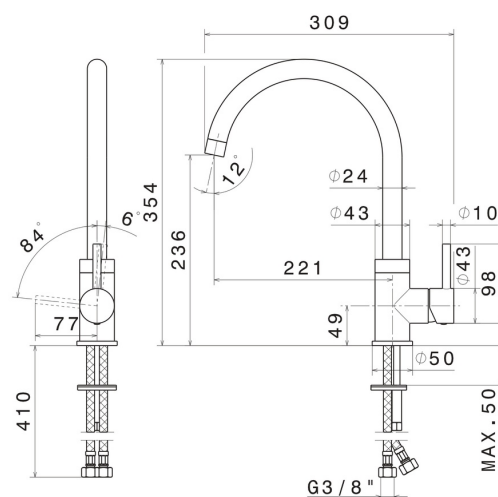

## CARATTERISTICHE

Materiale

**Ottone**

Tecnologia

**Energy Saving**

Installazione

**Da appoggio**

Canna miscelatore cucina

## DISEGNO TECNICO

**REAL**

**63421.59.064**

Miscelatore monocomando per lavello con bocca tonda girevole - finitura PVD Brushed Gun Metal

**FINITURE DISPONIBILI**

---

**59.064**

PVD Brushed Gun Metal