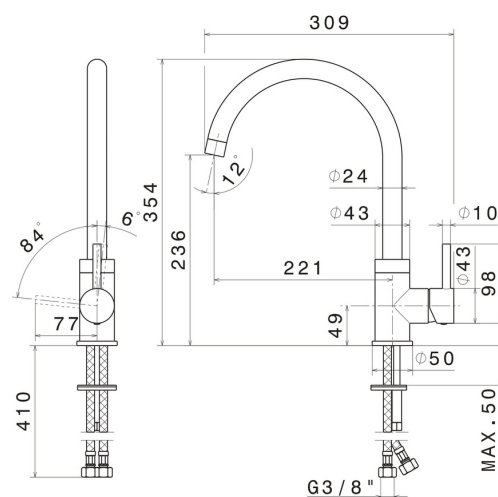

REAL

63421.59.067

Miscelatore monocomando per lavello con bocca tonda girevole - finitura PVD Brushed Copper Bronze

PVD Brushed Copper Bronze

CARATTERISTICHE

Materiale	Ottone
Tecnologia	Energy Saving
Installazione	Da appoggio
Canna miscelatore cucina	Canna girevole - Canna tonda
Tipologia di comando	Monocomando

DISEGNO TECNICO

REAL

63421.59.067

Miscelatore monocomando per lavello con bocca tonda girevole - finitura PVD Brushed Copper Bronze

FINITURE DISPONIBILI

59.067

PVD Brushed Copper Bronze

21.018