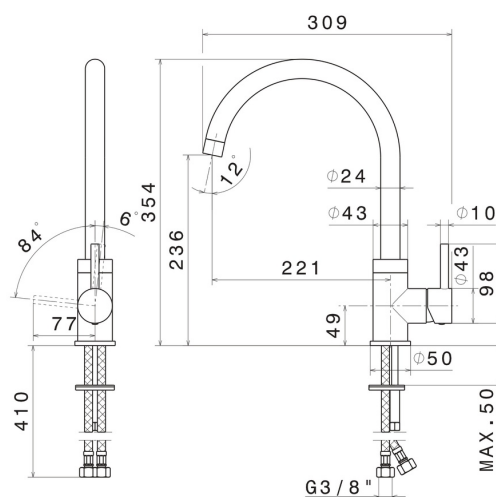

REAL

63421.59.098

Miscelatore monocomando per lavello con bocca tonda girevole - finitura PVD Brushed Pale Gold

PVD Brushed Pale Gold

CARATTERISTICHE

Materiale

Ottone

Tecnologia

Energy Saving

Installazione

Da appoggio

Canna miscelatore cucina

Canna girevole - Canna tonda

Tipologia di comando

Monocomando

DISEGNO TECNICO

REAL

63421.59.098

Miscelatore monocomando per lavello con bocca tonda girevole - finitura PVD Brushed Pale Gold

FINITURE DISPONIBILI

59.098

PVD Brushed Pale Gold

21.018

finitura Cromo