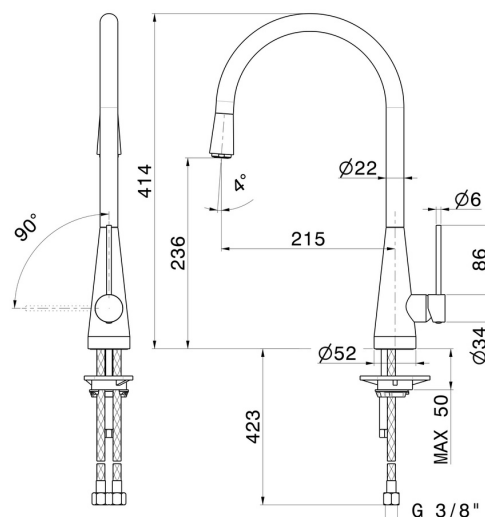

# YCON

**64200.01.093**

Miscelatore monocomando per lavello con bocca tonda girevole - finitura Nero opaco

## CARATTERISTICHE

Materiale	<b>Ottone</b>
Tecnologia	<b>Energy Saving - Save Water</b>
Installazione	<b>Da appoggio</b>
Canna miscelatore cucina	<b>Canna girevole - Canna tonda</b>
Tipologia di comando	<b>Monocomando</b>

## DISEGNO TECNICO

**YCON**

**64200.01.093**

Miscelatore monocomando per lavello con bocca tonda girevole - finitura Nero opaco

**FINITURE DISPONIBILI**

---

**01.093**

Nero opaco