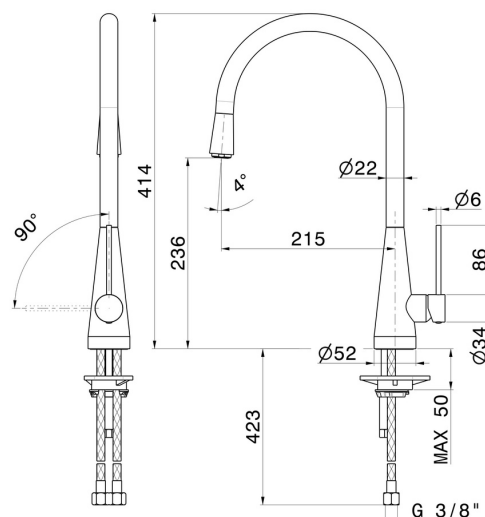

# YCON

**64200.59.067**

Miscelatore monocomando per lavello con bocca tonda girevole - finitura PVD Brushed Copper Bronze

PVD Brushed Copper Bronze

## CARATTERISTICHE

|                          |                                     |
|--------------------------|-------------------------------------|
| Materiale                | <b>Ottone</b>                       |
| Tecnologia               | <b>Energy Saving - Save Water</b>   |
| Installazione            | <b>Da appoggio</b>                  |
| Canna miscelatore cucina | <b>Canna girevole - Canna tonda</b> |
| Tipologia di comando     | <b>Monocomando</b>                  |

## DISEGNO TECNICO

**YCON**

**64200.59.067**

Miscelatore monocomando per lavello con bocca tonda girevole - finitura PVD Brushed Copper Bronze

**FINITURE DISPONIBILI**

---

**59.067**

PVD Brushed Copper Bronze