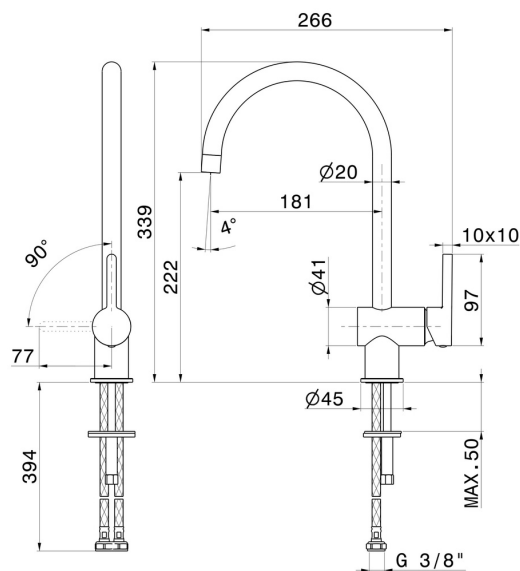

ERGO

65921.21.018

Miscelatore monocomando per lavello con bocca tonda girevole - finitura Cromo

CARATTERISTICHE

Materiale

Ottone

Tecnologia

Energy Saving - Save Water

Installazione

Da appoggio

Canna miscelatore cucina

Canna girevole - Canna tonda

Tipologia di comando

Monocomando

DISEGNO TECNICO

ERGO

65921.21.018

Miscelatore monocomando per lavello con bocca tonda girevole - finitura Cromo

FINITURE DISPONIBILI

21.018

Cromo