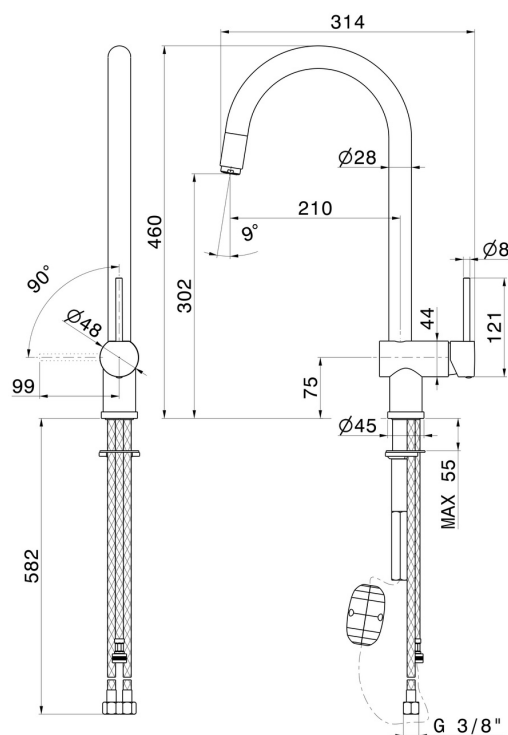

MOONY

3125.01.093

Miscelatore monocomando per lavello con bocca tonda girevole e doccetta estraibile - finitura Nero opaco

Nero opaco

CARATTERISTICHE

Materiale
Tecnologia
Installazione
Canna miscelatore cucina
Tipologia di comando
Tipologia miscelatore cucina

Ottone
Energy Saving - Save Water
Da appoggio
Canna girevole - Canna tonda
Monocomando
Con doccetta estraibile

DISEGNO TECNICO

MOONY

3125.01.093

Miscelatore monocomando per lavello con bocca tonda girevole e doccetta estraibile - finitura Nero opaco