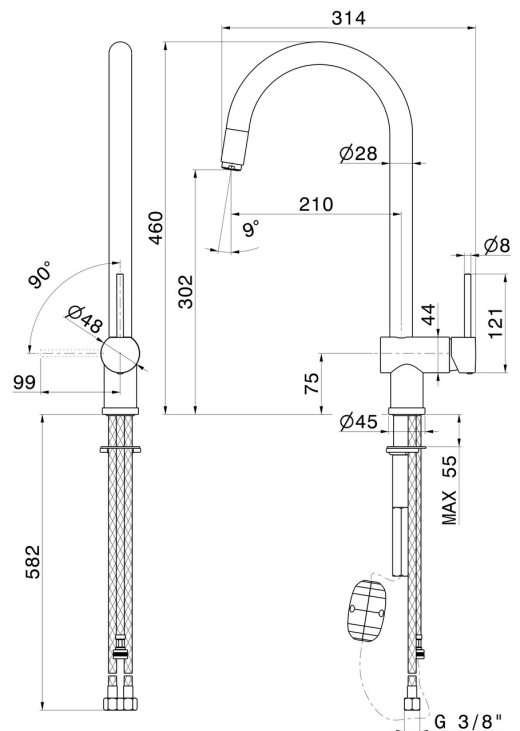

# MOONY

**3125.59.067**

Miscelatore monocomando per lavello con bocca tonda girevole e doccetta estraibile - finitura PVD Brushed Copper Bronze

PVD Brushed Copper Bronze

## CARATTERISTICHE

Materiale	<b>Ottone</b>
Tecnologia	<b>Energy Saving - Save Water</b>
Installazione	<b>Da appoggio</b>
Canna miscelatore cucina	<b>Canna girevole - Canna tonda</b>
Tipologia di comando	<b>Monocomando</b>
Tipologia miscelatore cucina	<b>Con doccetta estraibile</b>

## DISEGNO TECNICO

**MOONY**

**3125.59.067**

Miscelatore monocomando per lavello con bocca tonda girevole e doccetta estraibile - finitura PVD Brushed Copper Bronze

**FINITURE DISPONIBILI**

---

**59.067**

PVD Brushed Copper Bronze