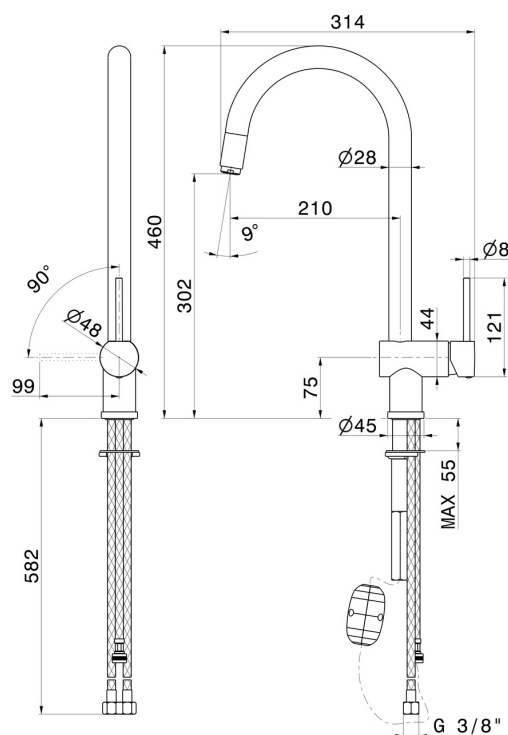

MOONY

3125.M0.077

Miscelatore monocomando per lavello con bocca tonda girevole e doccetta estraibile - finitura Carbon Satin

Carbon Satin

CARATTERISTICHE

Materiale	Ottone
Tecnologia	Energy Saving - Save Water
Installazione	Da appoggio
Canna miscelatore cucina	Canna girevole - Canna tonda
Tipologia di comando	Monocomando
Tipologia miscelatore cucina	Con doccetta estraibile

DISEGNO TECNICO

MOONY

3125.M0.077

Miscelatore monocomando per lavello con bocca tonda girevole e doccia estraibile - finitura Carbon Satin

FINITURE DISPONIBILI

M0.077

Carbon Satin

01.093