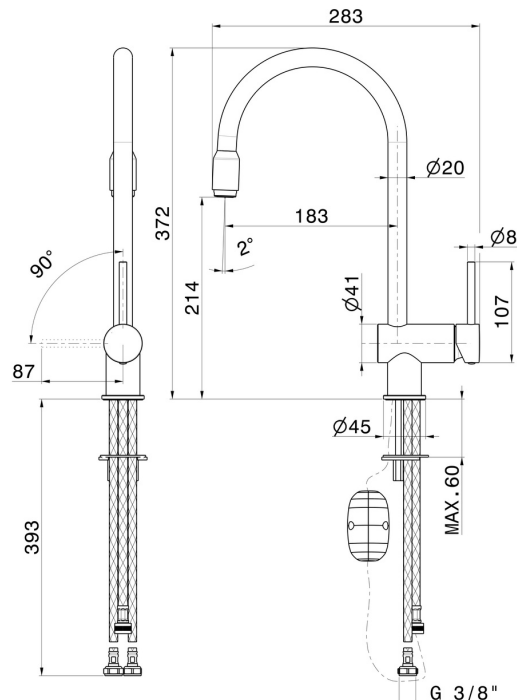

XT

4345.01.093

Miscelatore monocomando per lavello con bocca tonda girevole e doccetta estraibile - finitura Nero opaco

Nero opaco

CARATTERISTICHE

Materiale	Ottone
Tecnologia	Energy Saving - Save Water
Installazione	Da appoggio
Canna miscelatore cucina	Canna girevole - Canna tonda
Tipologia di comando	Monocomando
Tipologia miscelatore cucina	Con doccetta estraibile

DISEGNO TECNICO

XT

4345.01.093

Miscelatore monocomando per lavello con bocca tonda girevole e doccetta estraibile - finitura Nero opaco

FINITURE DISPONIBILI

01.093

Nero opaco

21.018