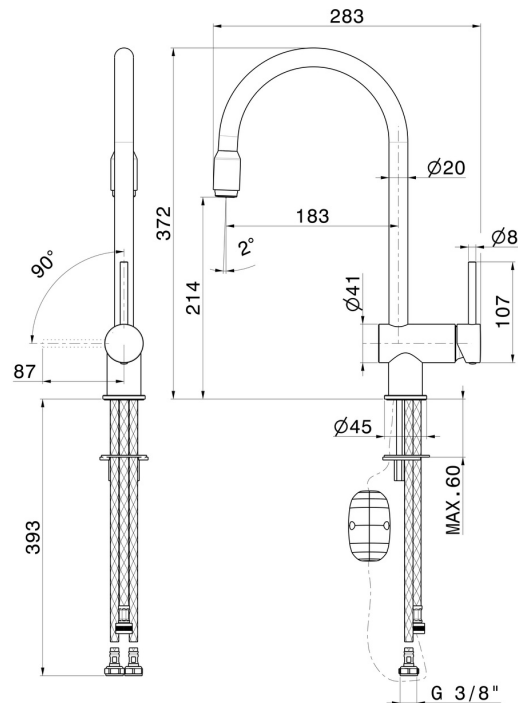

**XT**

**4345.21.018**

Miscelatore monocomando per lavello con bocca tonda girevole e doccetta estraibile - finitura Cromo

Cromo

## CARATTERISTICHE

Materiale	<b>Ottone</b>
Tecnologia	<b>Energy Saving - Save Water</b>
Installazione	<b>Da appoggio</b>
Canna miscelatore cucina	<b>Canna girevole - Canna tonda</b>
Tipologia di comando	<b>Monocomando</b>
Tipologia miscelatore cucina	<b>Con doccetta estraibile</b>

## DISEGNO TECNICO

**XT**

**4345.21.018**

Miscelatore monocomando per lavello con bocca tonda girevole e doccetta estraibile - finitura Cromo

**59.066**

finitura PVD Acciaio Spazzolato