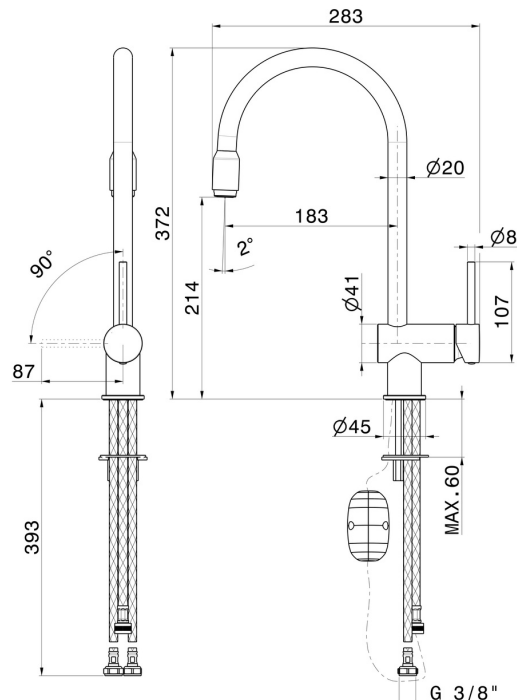

**XT**

**4345.31.028**

Miscelatore monocomando per lavello con bocca tonda girevole e doccetta estraibile - finitura Cromo Spazzolato

Cromo Spazzolato

## CARATTERISTICHE

Materiale	<b>Ottone</b>
Tecnologia	<b>Energy Saving - Save Water</b>
Installazione	<b>Da appoggio</b>
Canna miscelatore cucina	<b>Canna girevole - Canna tonda</b>
Tipologia di comando	<b>Monocomando</b>
Tipologia miscelatore cucina	<b>Con doccetta estraibile</b>

## DISEGNO TECNICO

**XT**

**4345.31.028**

Miscelatore monocomando per lavello con bocca tonda girevole e doccetta estraibile - finitura Cromo Spazzolato

**59.066**

finitura PVD Acciaio Spazzolato