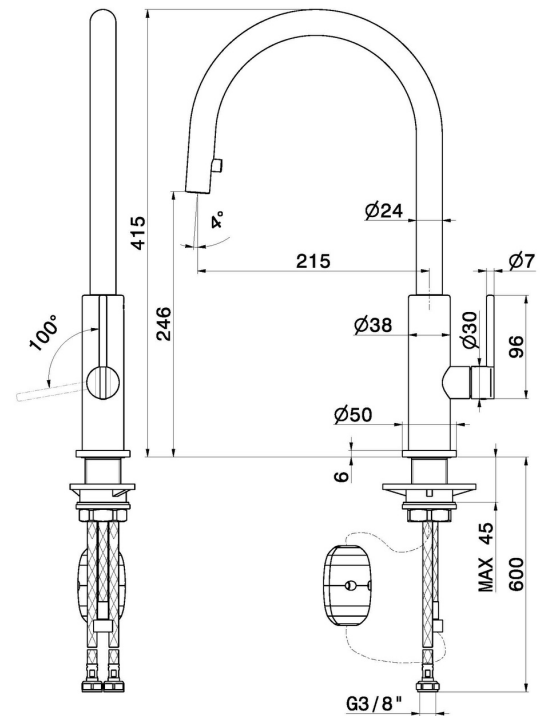

KONBU

72525.01.093

Miscelatore monocomando per lavello con bocca tonda girevole e doccetta estraibile - finitura Nero opaco

CARATTERISTICHE

| | |
|------------------------------|--|
| Materiale | Ottone |
| Tecnologia | Energy Saving - Low Lead - Save Water |
| Installazione | Da appoggio |
| Canna miscelatore cucina | Canna girevole - Canna tonda |
| Tipologia di comando | Monocomando |
| Tipologia miscelatore cucina | Con doccetta estraibile |

DISEGNO TECNICO

KONBU

72525.01.093

Miscelatore monocomando per lavello con bocca tonda girevole e doccetta estraibile - finitura Nero opaco

FINITURE DISPONIBILI

01.093

Nero opaco

21.018