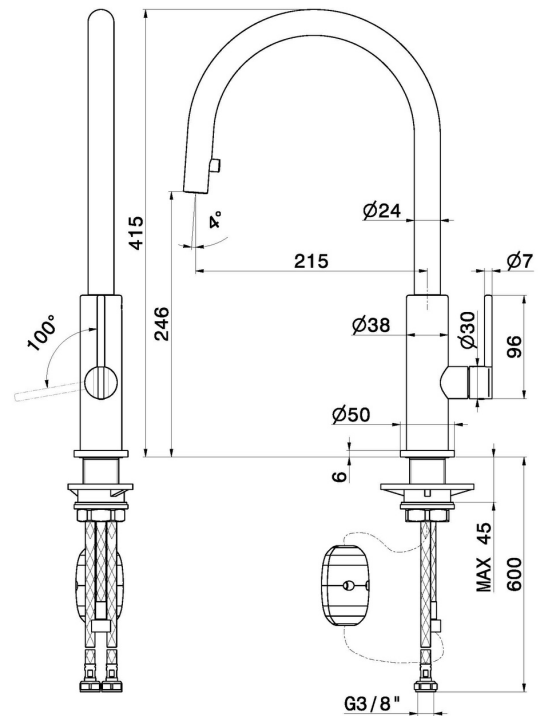

KONBU

72525.21.018

Miscelatore monocomando per lavello con bocca tonda girevole e doccetta estraibile - finitura Cromo

CARATTERISTICHE

Materiale	Ottone
Tecnologia	Energy Saving - Low Lead - Save Water
Installazione	Da appoggio
Canna miscelatore cucina	Canna girevole - Canna tonda
Tipologia di comando	Monocomando
Tipologia miscelatore cucina	Con doccetta estraibile

DISEGNO TECNICO

KONBU

72525.21.018

Miscelatore monocomando per lavello con bocca tonda girevole e doccetta estraibile - finitura Cromo

FINITURE DISPONIBILI

21.018

Cromo

01.093