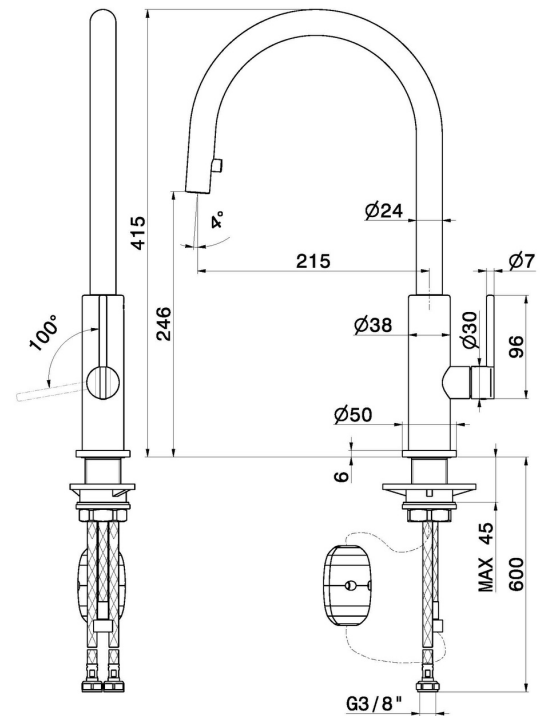

# KONBU

**72525.59.064**

Miscelatore monocomando per lavello con bocca tonda girevole e doccetta estraibile - finitura PVD Brushed Gun Metal

## CARATTERISTICHE

Materiale	<b>Ottone</b>
Tecnologia	<b>Energy Saving - Low Lead - Save Water</b>
Installazione	<b>Da appoggio</b>
Canna miscelatore cucina	<b>Canna girevole - Canna tonda</b>
Tipologia di comando	<b>Monocomando</b>
Tipologia miscelatore cucina	<b>Con doccetta estraibile</b>

## DISEGNO TECNICO

## KONBU

**72525.59.064**

Miscelatore monocomando per lavello con bocca tonda girevole e doccetta estraibile - finitura PVD Brushed Gun Metal