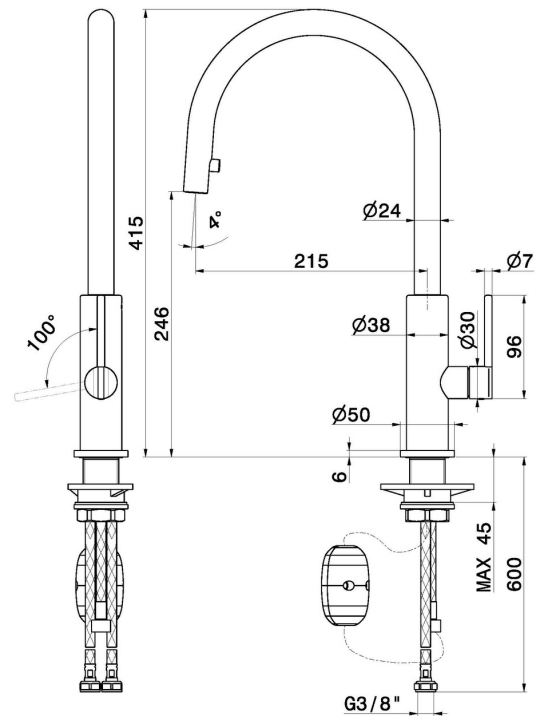

KONBU

72525.59.067

Miscelatore monocomando per lavello con bocca tonda girevole e doccetta estraibile - finitura PVD Brushed Copper Bronze

PVD Brushed Copper Bronze

CARATTERISTICHE

Materiale	Ottone
Tecnologia	Energy Saving - Low Lead - Save Water
Installazione	Da appoggio
Canna miscelatore cucina	Canna girevole - Canna tonda
Tipologia di comando	Monocomando
Tipologia miscelatore cucina	Con doccetta estraibile

DISEGNO TECNICO

KONBU

72525.59.067

Miscelatore monocomando per lavello con bocca tonda girevole e doccetta estraibile - finitura PVD Brushed Copper Bronze

FINITURE DISPONIBILI

59.067

PVD Brushed Copper Bronze