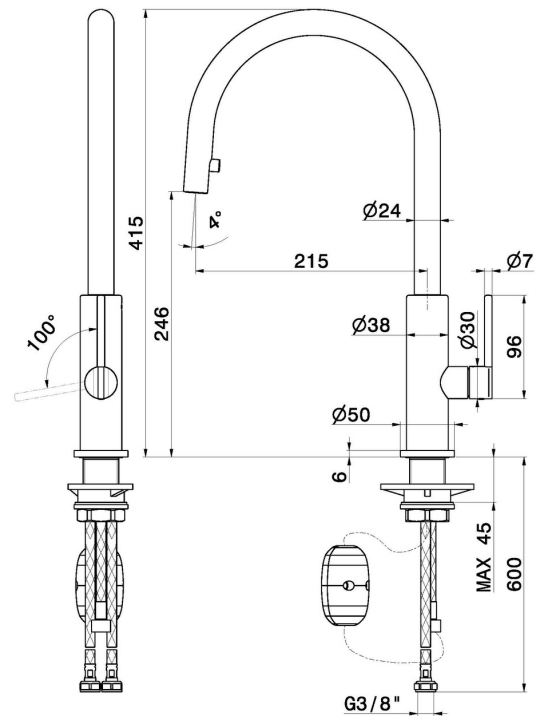

KONBU

72525.59.098

Miscelatore monocomando per lavello con bocca tonda girevole e doccetta estraibile - finitura PVD Brushed Pale Gold

PVD Brushed Pale Gold

CARATTERISTICHE

| | |
|------------------------------|---------------------------------------|
| Materiale | Ottone |
| Tecnologia | Energy Saving - Low Lead - Save Water |
| Installazione | Da appoggio |
| Canna miscelatore cucina | Canna girevole - Canna tonda |
| Tipologia di comando | Monocomando |
| Tipologia miscelatore cucina | Con doccetta estraibile |

DISEGNO TECNICO

KONBU

72525.59.098

Miscelatore monocomando per lavello con bocca tonda girevole e doccetta estraibile - finitura PVD Brushed Pale Gold

FINITURE DISPONIBILI

59.098

PVD Brushed Pale Gold

01.093