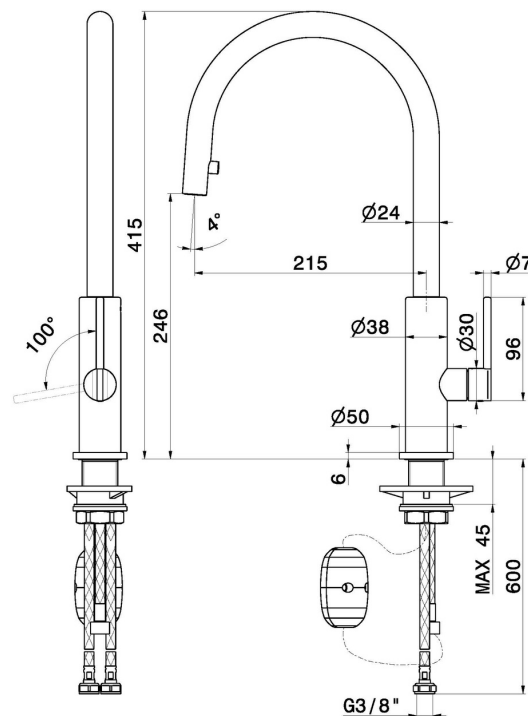

## CARATTERISTICHE

Materiale	<b>Ottone</b>
Tecnologia	<b>Energy Saving - Low Lead - Save Water</b>
Installazione	<b>Da appoggio</b>
Canna miscelatore cucina	<b>Canna girevole - Canna tonda</b>
Tipologia di comando	<b>Monocomando</b>
Tipologia miscelatore cucina	<b>Con doccetta estraibile</b>

## DISEGNO TECNICO