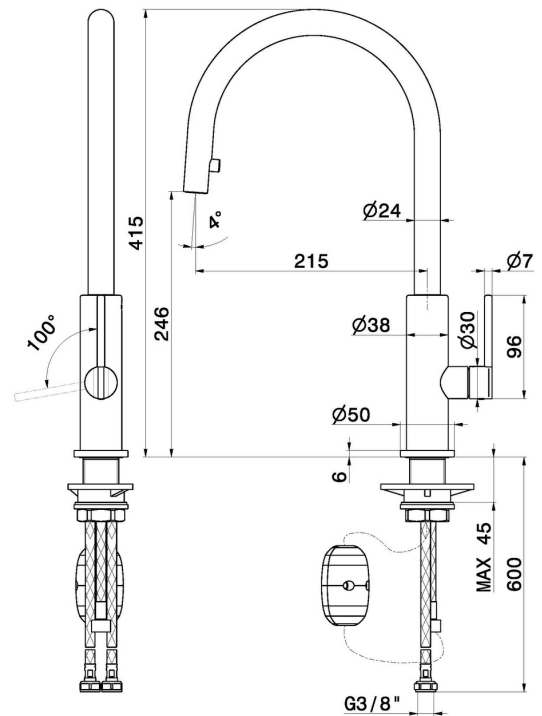

# KONBU

**72525.S0.166**

Miscelatore monocomando per lavello con bocca tonda girevole e doccetta estraibile - finitura Soft Cortex

## CARATTERISTICHE

Materiale	<b>Ottone</b>
Tecnologia	<b>Energy Saving - Low Lead - Save Water</b>
Installazione	<b>Da appoggio</b>
Canna miscelatore cucina	<b>Canna girevole - Canna tonda</b>
Tipologia di comando	<b>Monocomando</b>
Tipologia miscelatore cucina	<b>Con doccetta estraibile</b>

## DISEGNO TECNICO