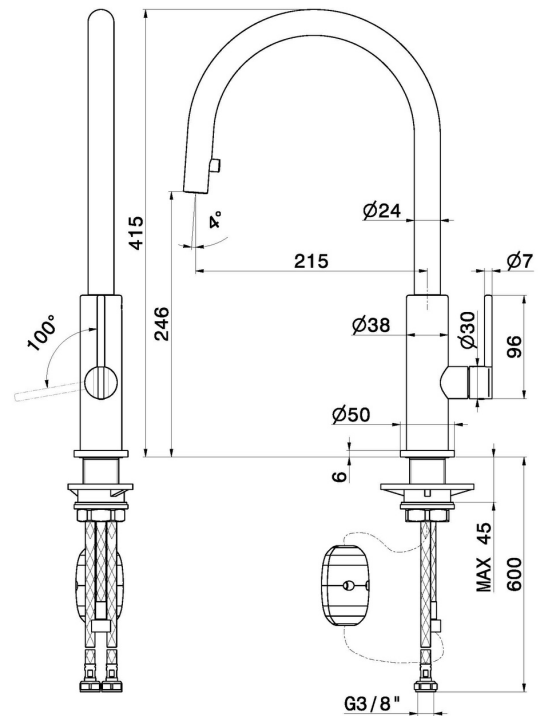

KONBU

72525.S0.167

Miscelatore monocomando per lavello con bocca tonda girevole e doccetta estraibile - finitura Soft Maple

CARATTERISTICHE

Materiale	Ottone
Tecnologia	Energy Saving - Low Lead - Save Water
Installazione	Da appoggio
Canna miscelatore cucina	Canna girevole - Canna tonda
Tipologia di comando	Monocomando
Tipologia miscelatore cucina	Con doccetta estraibile

DISEGNO TECNICO

KONBU

72525.S0.167

Miscelatore monocomando per lavello con bocca tonda girevole e doccetta estraibile - finitura Soft Maple

FINITURE DISPONIBILI

S0.167

finitura Soft Maple

01.093