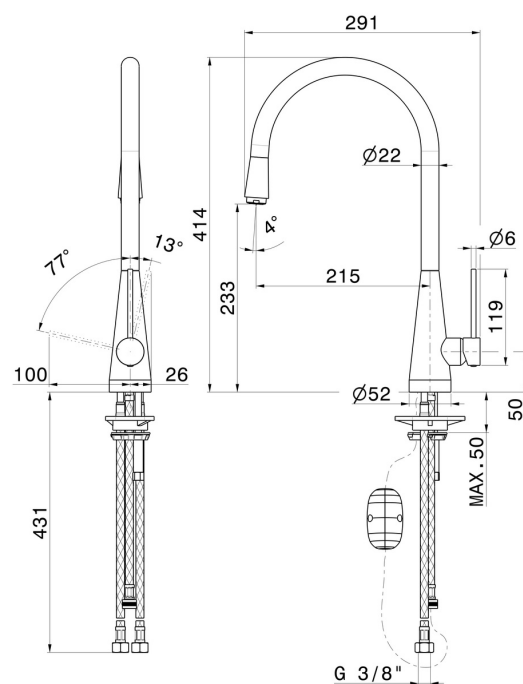

# YCON

**64215.01.014**

Miscelatore monocomando per lavello con bocca tonda girevole e doccetta estraibile monogetto - finitura Bianco opaco

## CARATTERISTICHE

Materiale	<b>Ottone</b>
Tecnologia	<b>Energy Saving - Save Water</b>
Installazione	<b>Da appoggio</b>
Canna miscelatore cucina	<b>Canna girevole</b>
Tipologia di comando	<b>Monocomando</b>
Tipologia miscelatore cucina	<b>Con doccetta estraibile</b>

## DISEGNO TECNICO

**YCON**

**64215.01.014**

Miscelatore monocomando per lavello con bocca tonda girevole e doccetta estraibile monogetto -  
finitura Bianco opaco

**FINITURE DISPONIBILI**

---

**01.014**

Bianco opaco