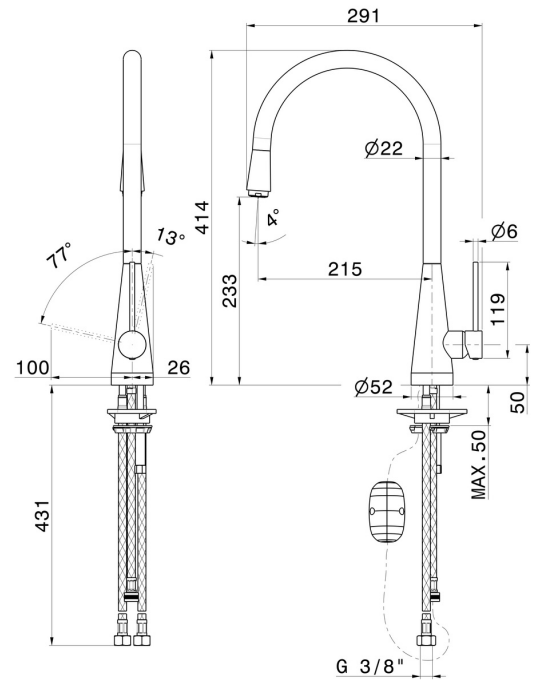

# YCON

**64215.01.093**

Miscelatore monocomando per lavello con bocca tonda girevole e doccetta estraibile monogetto - finitura Nero opaco

## CARATTERISTICHE

Materiale	<b>Ottone</b>
Tecnologia	<b>Energy Saving - Save Water</b>
Installazione	<b>Da appoggio</b>
Canna miscelatore cucina	<b>Canna girevole</b>
Tipologia di comando	<b>Monocomando</b>
Tipologia miscelatore cucina	<b>Con doccetta estraibile</b>

## DISEGNO TECNICO

**YCON**

**64215.01.093**

Miscelatore monocomando per lavello con bocca tonda girevole e doccetta estraibile monogetto -  
finitura Nero opaco

**FINITURE DISPONIBILI**

---

**01.093**

Nero opaco