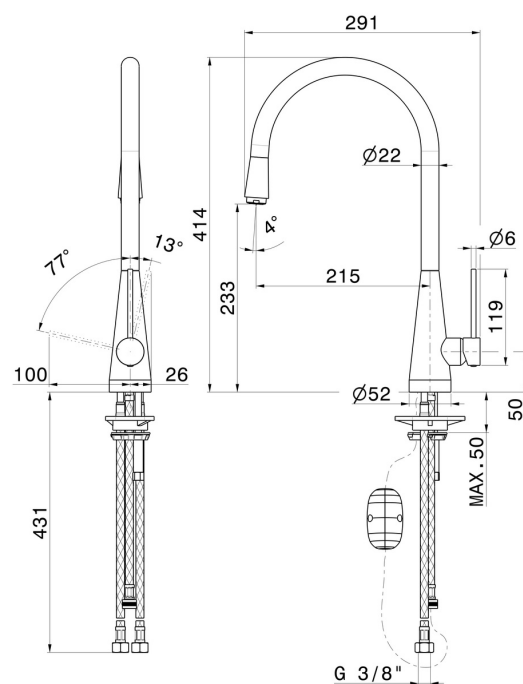

# YCON

**64215.31.028**

Miscelatore monocomando per lavello con bocca tonda girevole e doccetta estraibile monogetto - finitura Cromo Spazzolato

## CARATTERISTICHE

Materiale	<b>Ottone</b>
Tecnologia	<b>Energy Saving - Save Water</b>
Installazione	<b>Da appoggio</b>
Canna miscelatore cucina	<b>Canna girevole</b>
Tipologia di comando	<b>Monocomando</b>
Tipologia miscelatore cucina	<b>Con doccetta estraibile</b>

## DISEGNO TECNICO

**YCON**

**64215.31.028**

Miscelatore monocomando per lavello con bocca tonda girevole e doccetta estraibile monogetto -  
finitura Cromo Spazzolato

**FINITURE DISPONIBILI**

---

**31.028**