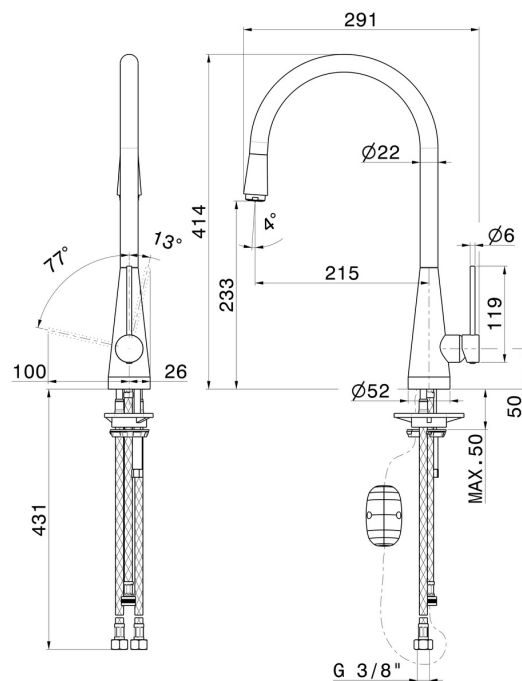

YCON

64215.59.067

Miscelatore monocomando per lavello con bocca tonda girevole e doccetta estraibile monogetto - finitura PVD Brushed Copper Bronze

PVD Brushed Copper Bronze

CARATTERISTICHE

Materiale	Ottone
Tecnologia	Energy Saving - Save Water
Installazione	Da appoggio
Canna miscelatore cucina	Canna girevole
Tipologia di comando	Monocomando
Tipologia miscelatore cucina	Con doccetta estraibile

DISEGNO TECNICO

YCON

64215.59.067

Miscelatore monocomando per lavello con bocca tonda girevole e doccetta estraibile monogetto -
finitura PVD Brushed Copper Bronze

FINITURE DISPONIBILI

59.067

PVD Brushed Copper Bronze