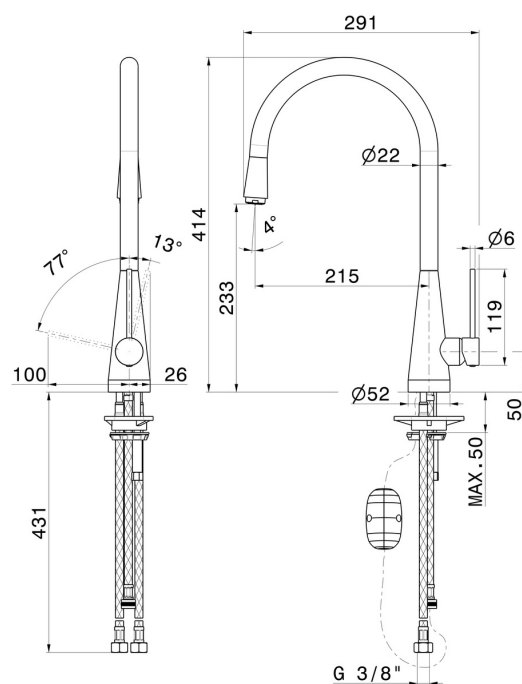

# YCON

**64215.59.098**

Miscelatore monocomando per lavello con bocca tonda girevole e doccetta estraibile monogetto - finitura PVD Brushed Pale Gold

PVD Brushed Pale Gold

## CARATTERISTICHE

Materiale	<b>Ottone</b>
Tecnologia	<b>Energy Saving - Save Water</b>
Installazione	<b>Da appoggio</b>
Canna miscelatore cucina	<b>Canna girevole</b>
Tipologia di comando	<b>Monocomando</b>
Tipologia miscelatore cucina	<b>Con doccetta estraibile</b>

## DISEGNO TECNICO

**YCON**

**64215.59.098**

Miscelatore monocomando per lavello con bocca tonda girevole e doccetta estraibile monogetto -  
finitura PVD Brushed Pale Gold

**FINITURE DISPONIBILI**

---

**59.098**