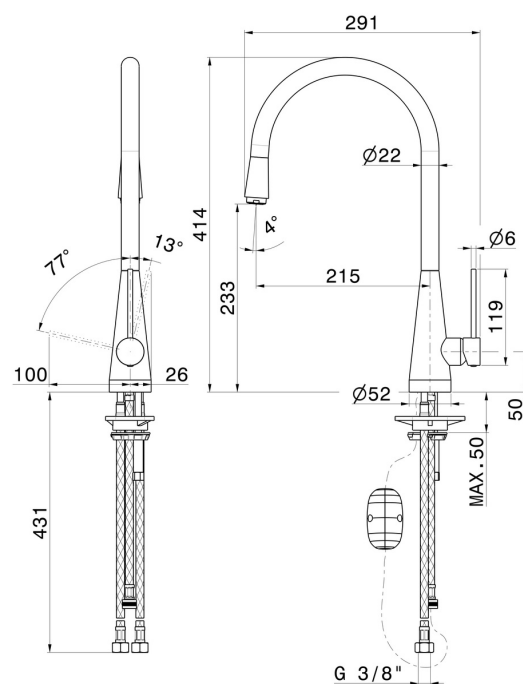

# YCON

**64215.M0.077**

Miscelatore monocomando per lavello con bocca tonda girevole e doccetta estraibile monogetto - finitura Carbon Satin

Carbon Satin

## CARATTERISTICHE

Materiale	<b>Ottone</b>
Tecnologia	<b>Energy Saving - Save Water</b>
Installazione	<b>Da appoggio</b>
Canna miscelatore cucina	<b>Canna girevole</b>
Tipologia di comando	<b>Monocomando</b>
Tipologia miscelatore cucina	<b>Con doccetta estraibile</b>

## DISEGNO TECNICO

**YCON**

**64215.M0.077**

Miscelatore monocomando per lavello con bocca tonda girevole e doccetta estraibile monogetto -  
finitura Carbon Satin

**FINITURE DISPONIBILI**

---

**M0.077**

Carbon Satin