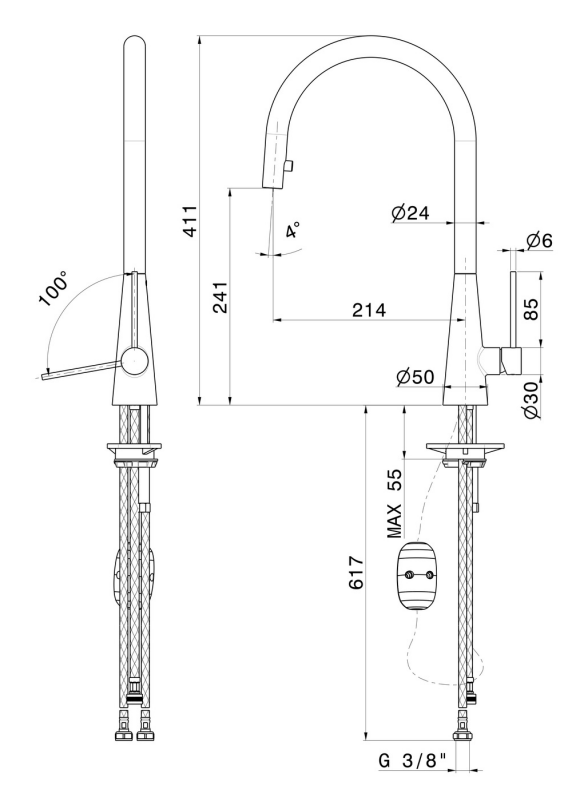

# YCON

**64213.21.018**

Miscelatore monocomando per lavello con bocca tonda girevole e doccetta estraibile monogetto a scomparsa - finitura Cromo

Cromo

## CARATTERISTICHE

Materiale	<b>Ottone</b>
Tecnologia	<b>Energy Saving - Save Water</b>
Installazione	<b>Da appoggio</b>
Canna miscelatore cucina	<b>Canna girevole - Canna tonda</b>
Tipologia di comando	<b>Monocomando</b>
Tipologia miscelatore cucina	<b>Con doccetta estraibile</b>

## DISEGNO TECNICO

## YCON

**64213.21.018**

Miscelatore monocomando per lavello con bocca tonda girevole e doccetta estraibile monogetto a scomparsa - finitura Cromo