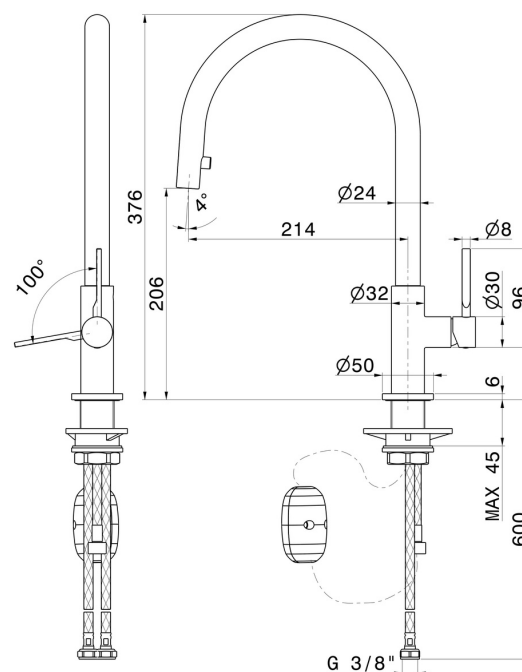

# MAKI

**71845.21.018**

Miscelatore monocomando per lavello con bocca tonda girevole e doccetta estraibile monogetto a scomparsa - finitura Cromo

## CARATTERISTICHE

Materiale	<b>Ottone</b>
Tecnologia	<b>Energy Saving - Low Lead - Save Water</b>
Installazione	<b>Da appoggio</b>
Canna miscelatore cucina	<b>Canna girevole - Canna tonda</b>
Tipologia di comando	<b>Monocomando</b>
Tipologia miscelatore cucina	<b>Con doccetta estraibile</b>

## DISEGNO TECNICO

**MAKI**

**71845.21.018**

Miscelatore monocomando per lavello con bocca tonda girevole e doccetta estraibile monogetto a scomparsa - finitura Cromo

**FINITURE DISPONIBILI**

---

**21.018**