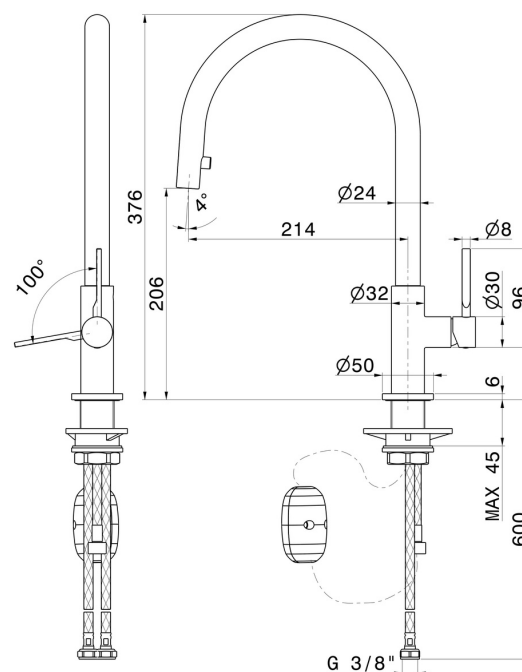

MAKI

71845.M0.077

Miscelatore monocomando per lavello con bocca tonda girevole e doccetta estraibile monogetto a scomparsa - finitura Carbon Satin

CARATTERISTICHE

Materiale	Ottone
Tecnologia	Energy Saving - Low Lead - Save Water
Installazione	Da appoggio
Canna miscelatore cucina	Canna girevole - Canna tonda
Tipologia di comando	Monocomando
Tipologia miscelatore cucina	Con doccetta estraibile

DISEGNO TECNICO

MAKI

71845.M0.077

Miscelatore monocomando per lavello con bocca tonda girevole e doccetta estraibile monogetto a scomparsa - finitura Carbon Satin

FINITURE DISPONIBILI

M0.077

Carbon Satin

01.093