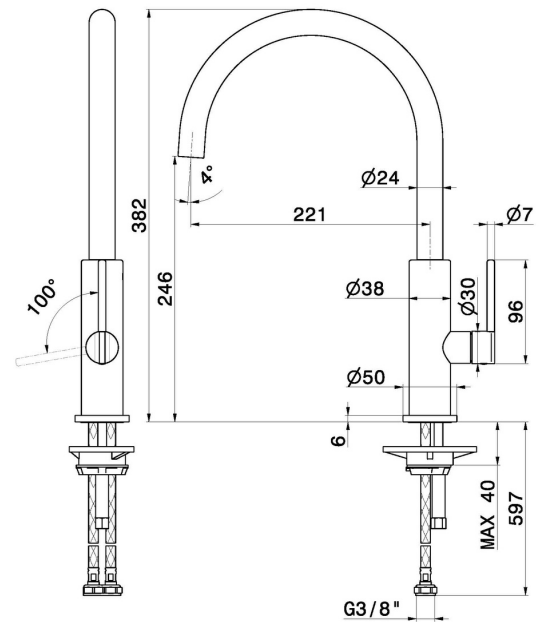

# KONBU

**72521.59.064**

Miscelatore monocomando per lavello con bocca tonda girevole. Flessibili di alimentazione F3/8" - finitura PVD Brushed Gun Metal

PVD Brushed Gun Metal

## CARATTERISTICHE

Materiale	<b>Ottone</b>
Tecnologia	<b>Energy Saving - Low Lead - Save Water</b>
Installazione	<b>Da appoggio</b>
Canna miscelatore cucina	<b>Canna girevole - Canna tonda</b>
Tipologia di comando	<b>Monocomando</b>

## DISEGNO TECNICO

**KONBU**

**72521.59.064**

Miscelatore monocomando per lavello con bocca tonda girevole. Flessibili di alimentazione F3/8" - finitura PVD Brushed Gun Metal

**FINITURE DISPONIBILI**

---

**59.064**