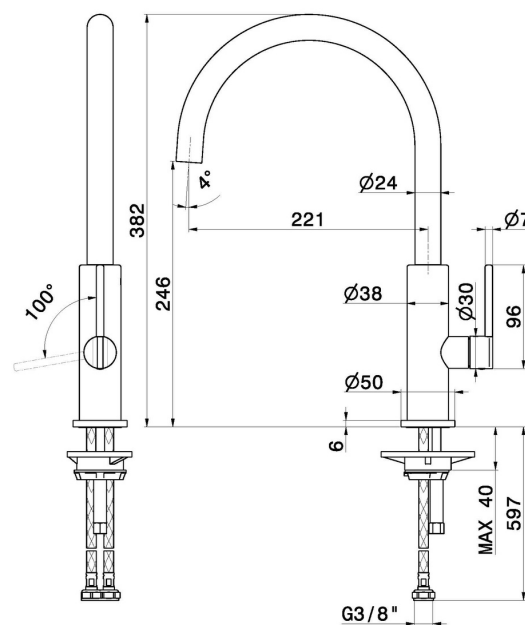

Energy Saving - Low Lead - Save Water

Installazione

Da appoggio

Canna miscelatore cucina

Canna girevole - Canna tonda

Tipologia di comando

Monocomando

DISEGNO TECNICO