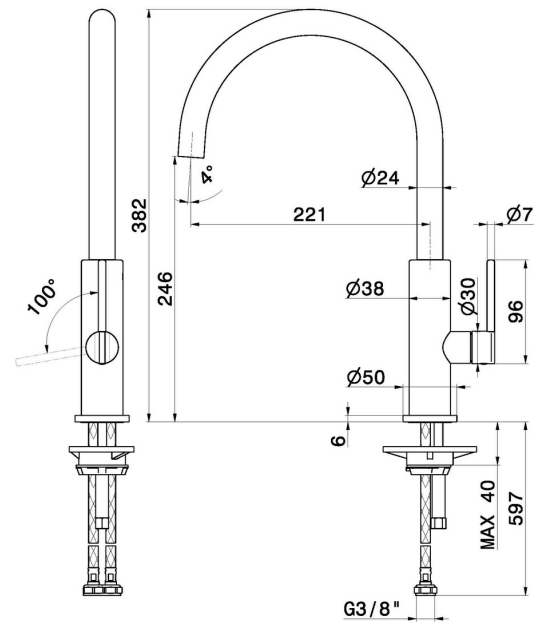

KONBU

72521.59.067

Miscelatore monocomando per lavello con bocca tonda girevole. Flessibili di alimentazione F3/8" - finitura PVD Brushed Copper Bronze

PVD Brushed Copper Bronze

CARATTERISTICHE

Materiale	Ottone
Tecnologia	Energy Saving - Low Lead - Save Water
Installazione	Da appoggio
Canna miscelatore cucina	Canna girevole - Canna tonda
Tipologia di comando	Monocomando

DISEGNO TECNICO

KONBU

72521.59.067

Miscelatore monocomando per lavello con bocca tonda girevole. Flessibili di alimentazione F3/8" - finitura PVD Brushed Copper Bronze

FINITURE DISPONIBILI

59.067

PVD Brushed Copper Bronze