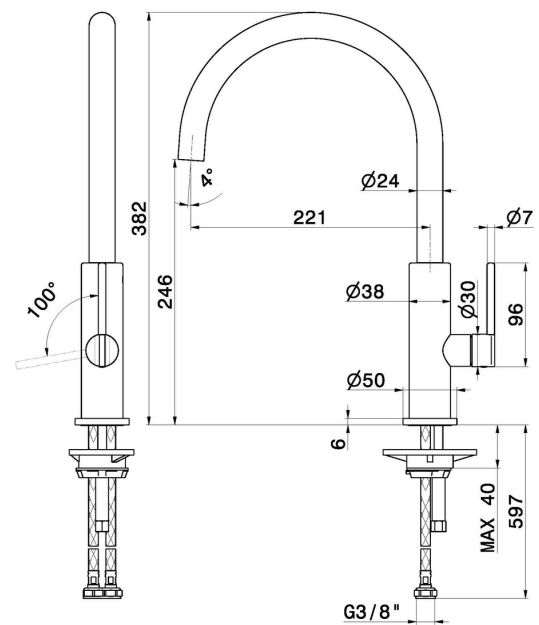

KONBU

72521.59.098

Miscelatore monocomando per lavello con bocca tonda girevole. Flessibili di alimentazione F3/8" - finitura PVD Brushed Pale Gold

PVD Brushed Pale Gold

CARATTERISTICHE

Materiale	Ottone
Tecnologia	Energy Saving - Low Lead - Save Water
Installazione	Da appoggio
Canna miscelatore cucina	Canna girevole - Canna tonda
Tipologia di comando	Monocomando

DISEGNO TECNICO

KONBU

72521.59.098

Miscelatore monocomando per lavello con bocca tonda girevole. Flessibili di alimentazione F3/8" - finitura PVD Brushed Pale Gold

FINITURE DISPONIBILI

59.098

PVD Brushed Pale Gold