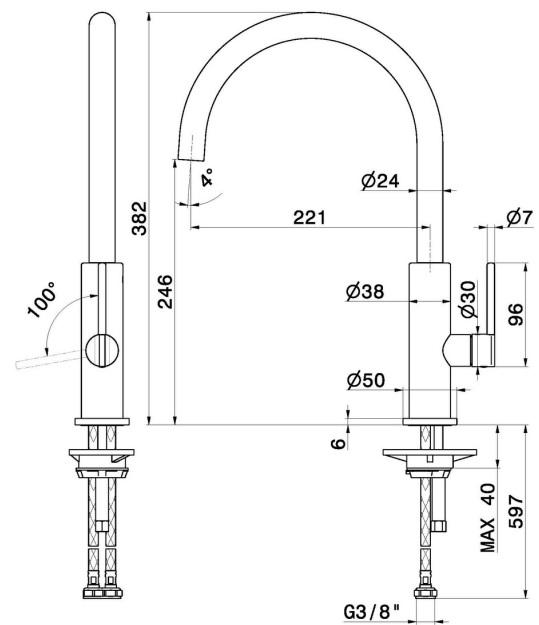

KONBU

72521.M0.077

Miscelatore monocomando per lavello con bocca tonda girevole. Flessibili di alimentazione F3/8" - finitura Carbon Satin

CARATTERISTICHE

| | |
|--------------------------|---------------------------------------|
| Materiale | Ottone |
| Tecnologia | Energy Saving - Low Lead - Save Water |
| Installazione | Da appoggio |
| Canna miscelatore cucina | Canna girevole - Canna tonda |
| Tipologia di comando | Monocomando |

DISEGNO TECNICO

KONBU

72521.M0.077

Miscelatore monocomando per lavello con bocca tonda girevole. Flessibili di alimentazione F3/8" - finitura Carbon Satin

FINITURE DISPONIBILI

M0.077

Carbon Satin

01.093