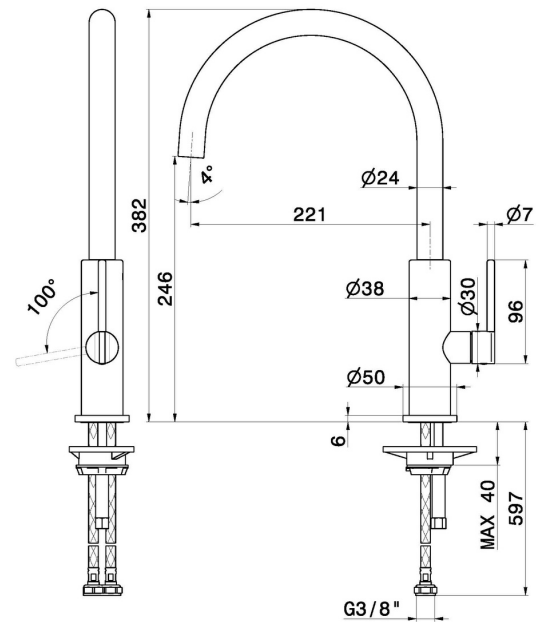

KONBU

72521.S0.165

Miscelatore monocomando per lavello con bocca tonda girevole. Flessibili di alimentazione F3/8" - finitura Soft Eucalypt

CARATTERISTICHE

Materiale	Ottone
Tecnologia	Energy Saving - Low Lead - Save Water
Installazione	Da appoggio
Canna miscelatore cucina	Canna girevole - Canna tonda
Tipologia di comando	Monocomando

DISEGNO TECNICO

KONBU

72521.S0.165

Miscelatore monocomando per lavello con bocca tonda girevole. Flessibili di alimentazione F3/8" - finitura Soft Eucalypt

FINITURE DISPONIBILI

S0.165

Soft Eucalypt

01.093