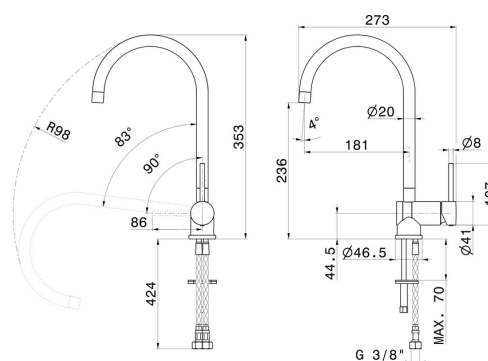

**XT**

**4371.01.093**

Miscelatore monocomando per lavello con bocca tonda girevole reclinabile per sotto finestra - finitura Nero opaco

Nero opaco

## CARATTERISTICHE

Materiale	<b>Ottone</b>
Tecnologia	<b>Energy Saving - Save Water</b>
Installazione	<b>Da appoggio</b>
Canna miscelatore cucina	<b>Canna girevole - Canna quadra - Canna reclinabile</b>
Tipologia di comando	<b>Monocomando</b>

## DISEGNO TECNICO

**XT**

**4371.01.093**

Miscelatore monocomando per lavello con bocca tonda girevole reclinabile per sotto finestra -  
finitura Nero opaco