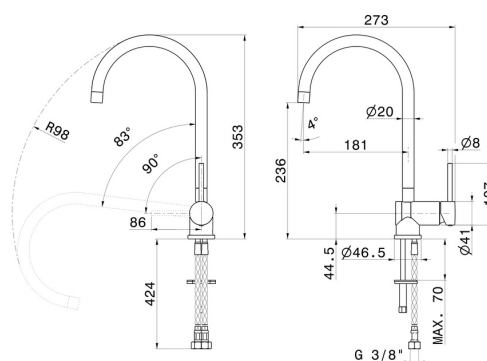

# XT

**4371.31.028**

Miscelatore monocomando per lavello con bocca tonda girevole reclinabile per sotto finestra - finitura Cromo Spazzolato

Cromo Spazzolato

## CARATTERISTICHE

Materiale	<b>Ottone</b>
Tecnologia	<b>Energy Saving - Save Water</b>
Installazione	<b>Da appoggio</b>
Canna miscelatore cucina	<b>Canna girevole - Canna quadra - Canna reclinabile</b>
Tipologia di comando	<b>Monocomando</b>

## DISEGNO TECNICO

**XT**

**4371.31.028**

Miscelatore monocomando per lavello con bocca tonda girevole reclinabile per sotto finestra -  
finitura Cromo Spazzolato