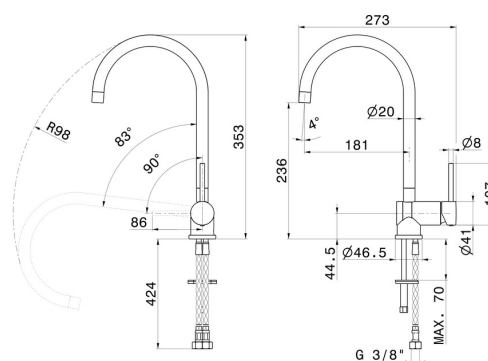

XT

4371.59.066

Miscelatore monocomando per lavello con bocca tonda girevole reclinabile per sotto finestra - finitura PVD Acciaio Spazzolato

PVD Acciaio Spazzolato

CARATTERISTICHE

Materiale
Tecnologia
Installazione
Canna miscelatore cucina
Tipologia di comando

Ottone
Energy Saving - Save Water
Da appoggio
Canna girevole - Canna quadra - Canna reclinabile
Monocomando

DISEGNO TECNICO

XT

4371.59.066

Miscelatore monocomando per lavello con bocca tonda girevole reclinabile per sotto finestra -
finitura PVD Acciaio Spazzolato