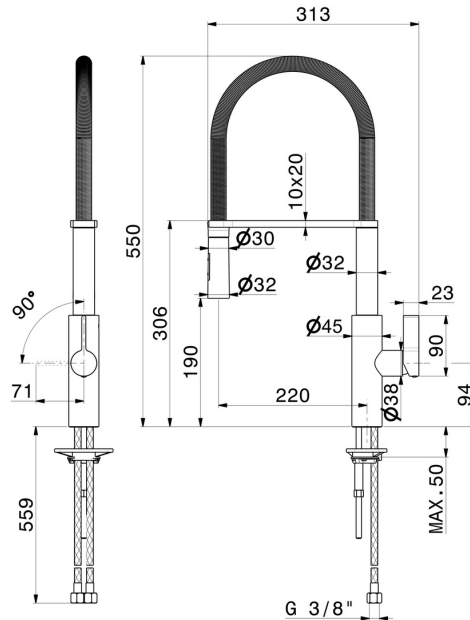

LIBERA

63930.01.093

Miscelatore monocomando per lavello con molla girevole e orientabile. Erogazione a doppio getto - finitura Nero opaco

CARATTERISTICHE

Materiale	Ottone
Tecnologia	Energy Saving - Save Water
Installazione	Da appoggio
Canna miscelatore cucina	Canna girevole - Canna orientabile
Tipologia di comando	Monocomando

DISEGNO TECNICO

LIBERA

63930.01.093

Miscelatore monocomando per lavello con molla girevole e orientabile. Erogazione a doppio getto - finitura Nero opaco

FINITURE DISPONIBILI

01.093

Nero opaco

05.093