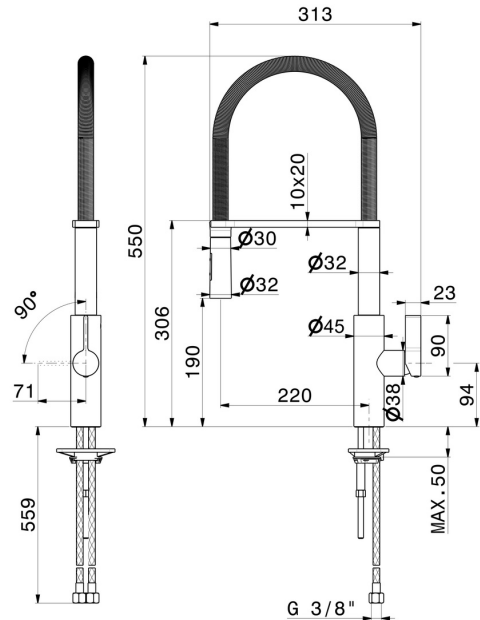

LIBERA

63930.05.093

Miscelatore monocomando per lavello con molla girevole e orientabile. Erogazione a doppio getto - finitura Chrome - Matt Black

Chrome - Matt Black

CARATTERISTICHE

Materiale	Ottone
Tecnologia	Energy Saving - Save Water
Installazione	Da appoggio
Canna miscelatore cucina	Canna girevole - Canna orientabile
Tipologia di comando	Monocomando

DISEGNO TECNICO

LIBERA

63930.05.093

Miscelatore monocomando per lavello con molla girevole e orientabile. Erogazione a doppio getto - finitura Chrome - Matt Black

FINITURE DISPONIBILI

05.093

Chrome - Matt Black