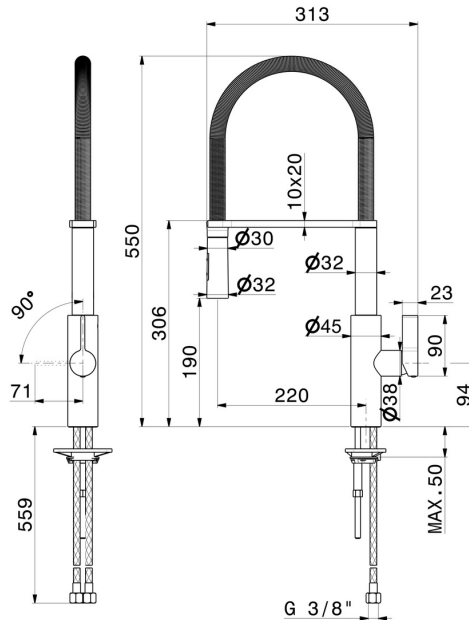

LIBERA

63930.31.028

Miscelatore monocomando per lavello con molla girevole e orientabile. Erogazione a doppio getto - finitura Cromo Spazzolato

CARATTERISTICHE

Materiale	Ottone
Tecnologia	Energy Saving - Save Water
Installazione	Da appoggio
Canna miscelatore cucina	Canna girevole - Canna orientabile
Tipologia di comando	Monocomando

DISEGNO TECNICO

LIBERA

63930.31.028

Miscelatore monocomando per lavello con molla girevole e orientabile. Erogazione a doppio getto - finitura Cromo Spazzolato

FINITURE DISPONIBILI

31.028

Cromo Spazzolato

01.093