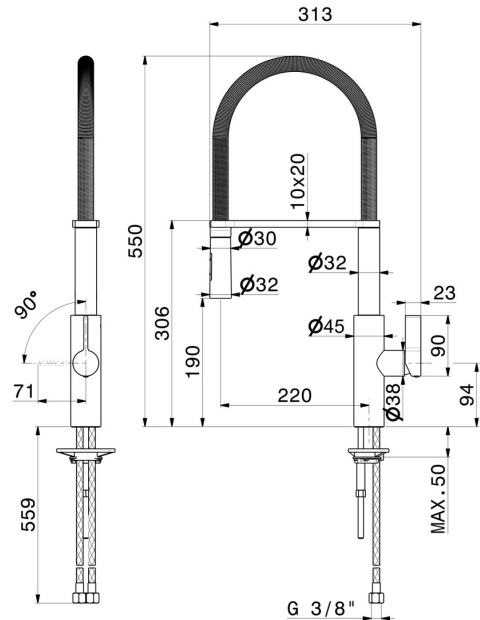

LIBERA

63930.59.064

Miscelatore monocomando per lavello con molla girevole e orientabile. Erogazione a doppio getto - finitura PVD Brushed Gun Metal

CARATTERISTICHE

Materiale	Ottone
Tecnologia	Energy Saving - Save Water
Installazione	Da appoggio
Canna miscelatore cucina	Canna girevole - Canna orientabile
Tipologia di comando	Monocomando

DISEGNO TECNICO

LIBERA

63930.59.064

Miscelatore monocomando per lavello con molla girevole e orientabile. Erogazione a doppio getto - finitura PVD Brushed Gun Metal

FINITURE DISPONIBILI

59.064

PVD Brushed Gun Metal