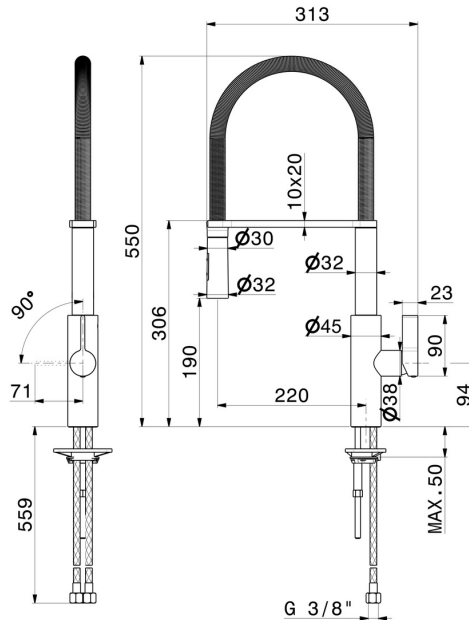

# LIBERA

**63930.59.066**

Miscelatore monocomando per lavello con molla girevole e orientabile. Erogazione a doppio getto - finitura PVD Acciaio Spazzolato

## CARATTERISTICHE

Materiale	<b>Ottone</b>
Tecnologia	<b>Energy Saving - Save Water</b>
Installazione	<b>Da appoggio</b>
Canna miscelatore cucina	<b>Canna girevole - Canna orientabile</b>
Tipologia di comando	<b>Monocomando</b>

## DISEGNO TECNICO

## **LIBERA**

**63930.59.066**

Miscelatore monocomando per lavello con molla girevole e orientabile. Erogazione a doppio getto - finitura PVD Acciaio Spazzolato