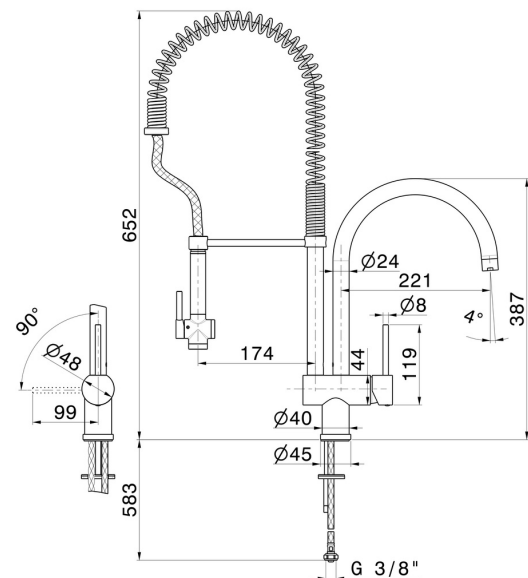

# MOONY

**3155.01.093**

Miscelatore monocomando "professionale" per lavello monoforo, con doppia bocca girevole e doccetta "sidespray" - finitura Nero opaco

Nero opaco

## CARATTERISTICHE

|                          |                                   |
|--------------------------|-----------------------------------|
| Materiale                | <b>Ottone</b>                     |
| Tecnologia               | <b>Energy Saving - Save Water</b> |
| Installazione            | <b>Da appoggio</b>                |
| Canna miscelatore cucina | <b>Canna girevole</b>             |
| Tipologia di comando     | <b>Monocomando</b>                |

## DISEGNO TECNICO

**MOONY**

**3155.01.093**

Miscelatore monocomando “professionale” per lavello monoforo, con doppia bocca girevole e doccetta “sidespray” - finitura Nero opaco

**FINITURE DISPONIBILI**

---