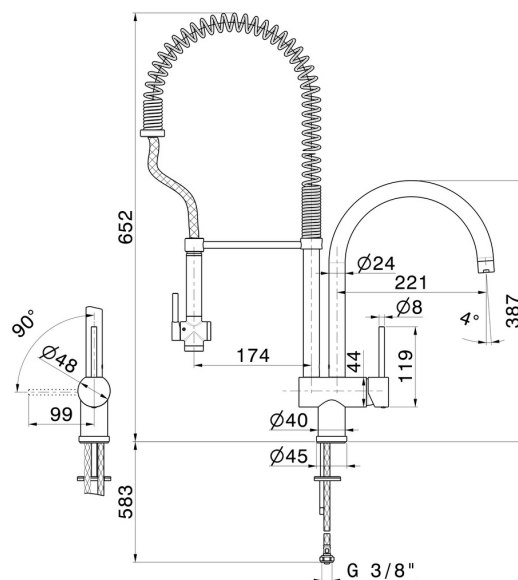

MOONY

3155.21.018

Miscelatore monocomando "professionale" per lavello monoforo, con doppia bocca girevole e doccetta "sidespray" - finitura Cromo

Cromo

CARATTERISTICHE

Materiale	Ottone
Tecnologia	Energy Saving - Save Water
Installazione	Da appoggio
Canna miscelatore cucina	Canna girevole
Tipologia di comando	Monocomando

DISEGNO TECNICO

MOONY

3155.21.018

Miscelatore monocomando "professionale" per lavello monoforo, con doppia bocca girevole e doccetta "sidespray" - finitura Cromo

FINITURE DISPONIBILI

21.018

Cromo

01.093