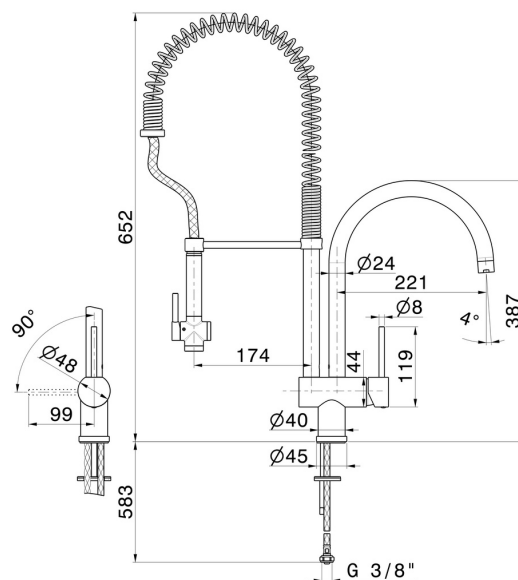

MOONY

3155.31.028

Miscelatore monocomando "professionale" per lavello monoforo, con doppia bocca girevole e doccetta "sidespray" - finitura Cromo Spazzolato

CARATTERISTICHE

Materiale	Ottone
Tecnologia	Energy Saving - Save Water
Installazione	Da appoggio
Canna miscelatore cucina	Canna girevole
Tipologia di comando	Monocomando

DISEGNO TECNICO

MOONY

3155.31.028

Miscelatore monocomando “professionale” per lavello monoforo, con doppia bocca girevole e doccetta “sidespray” - finitura Cromo Spazzolato

FINITURE DISPONIBILI

31.028

Cromo Spazzolato